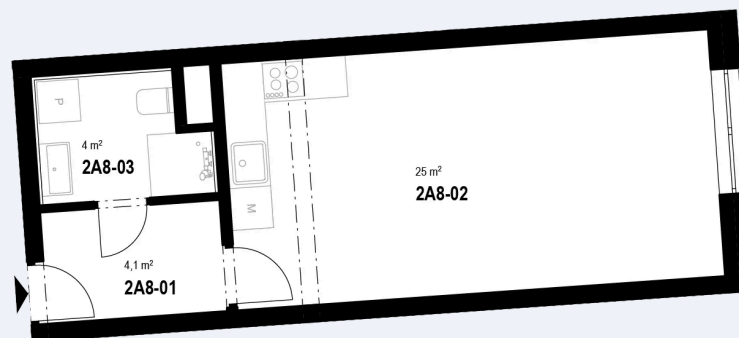

Rezidence
Brněnská

© 2024 Rezidence Brněnská